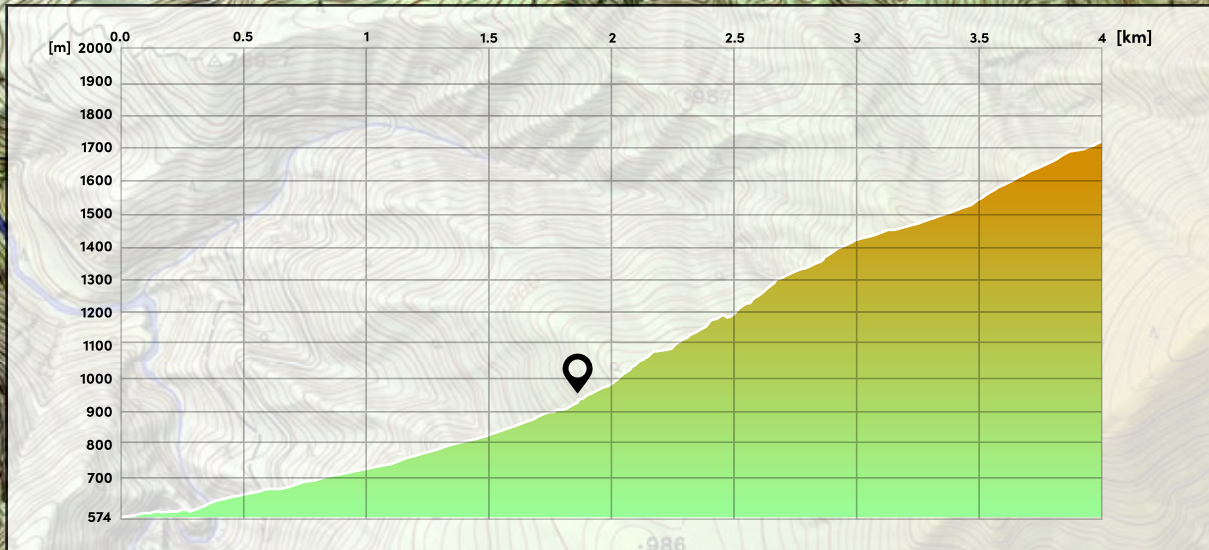

MIZUKAMI VERTICAL BOOST

START 市房キャンプ場

CP 市房神宮

FINISH 市房山山頂

VERTICAL : 4km / 1120mD+