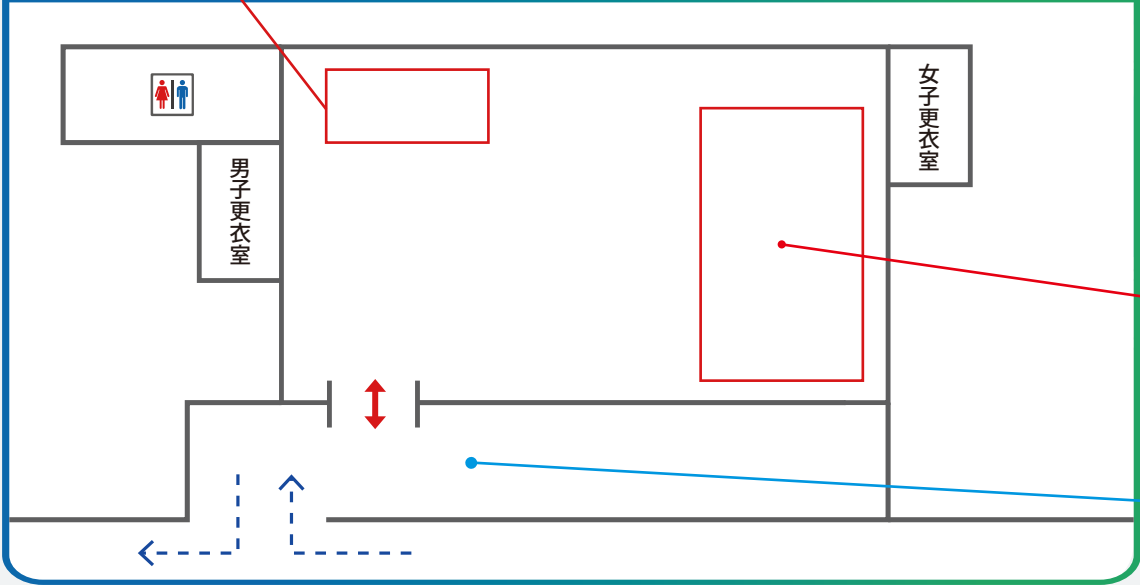

サポートエリア 

エイド・サポート会場 詳細図

応援者駐車場 

ドロップバッグ受け渡し・預かり

445

エイド・サポート会場 詳細図

応援者駐車場

エイド
(屋形多目的集会施設)

スタッフ駐車場

サポートエリア

エイド・サポート会場 詳細図

選手退路

選手進路

サポートエリア

エイド
(田上社会教育センター)

スタッフ・応援者
駐車場

エイドステーション