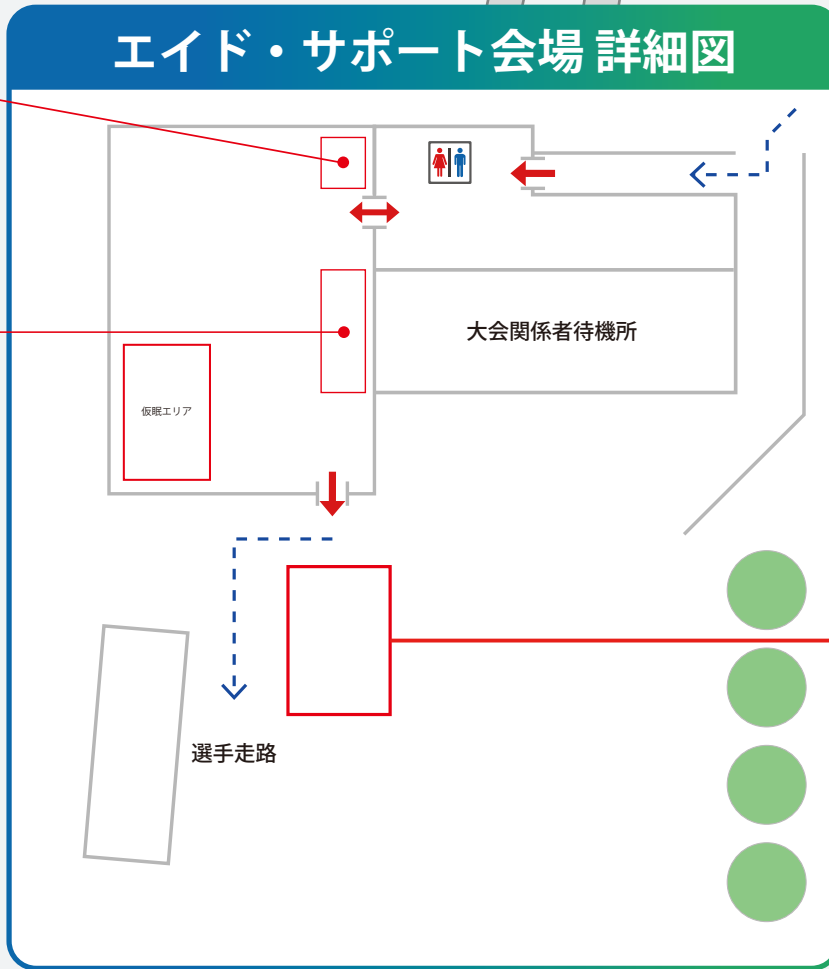

サポートエリア 

エイド・サポート会場 詳細図

応援者駐車場 

ドロップバッグ受け渡し・預かり

445

エイド・サポート会場 詳細図

応援者駐車場

エイド
(屋形多目的集会施設)

スタッフ駐車場

サポートエリア

エイド・サポート会場 詳細図

選手退路

選手進路

サポートエリア

エイド
(田上社会教育センター)

スタッフ・応援者
駐車場

エイドステーション